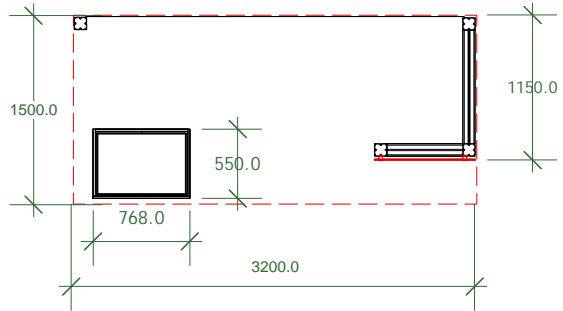

IP

OSNOVA

Grafika
3000x2100mm

PERSPEKTIVA

MODEL