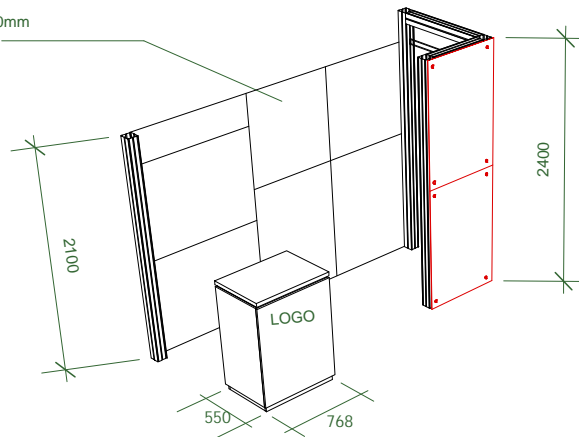

IP

OSNOVA

Grafika
3000x2100mm

PERSPEKTIVA

MODEL